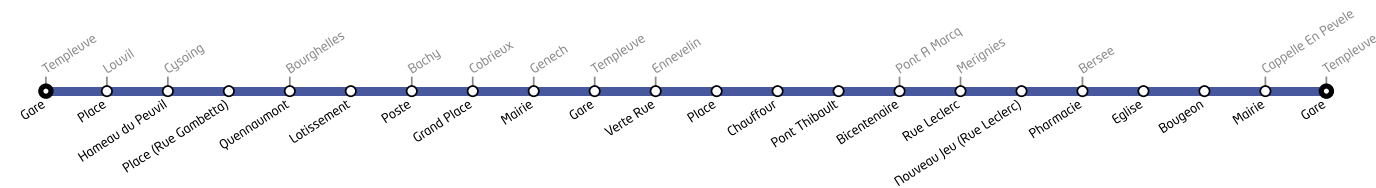

Ne circule pas les dimanches et jours fériés.

Sans symbole, le service fonctionne toute l'année aux horaires indiqués.

Vous pouvez retrouver l'ensemble des horaires de la ligne 239 (dont les services complémentaires) en contactant le Centre de Relation Clientèle par téléphone au 03 20 89 30 30 ou sur le site Internet www.arcenciel2.fr.

Nord
le Département

organise le réseau de transport Arc en Ciel
lenord.fr