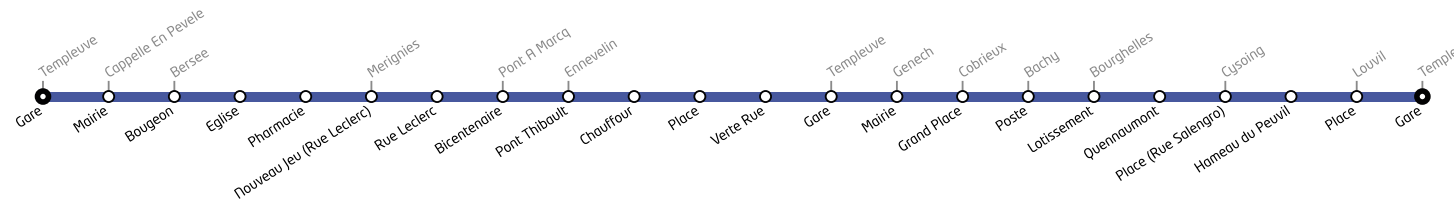

Ne circule pas les dimanches et jours fériés.

Sans symbole, le service fonctionne toute l'année aux horaires indiqués.

Vous pouvez retrouver l'ensemble des horaires de la ligne 239 (dont les services complémentaires) en contactant le Centre de Relation Clientèle par téléphone au 03 20 89 30 30 ou sur le site Internet www.arcenciel2.fr.

LES VACANCES SCOLAIRES

Rentrée scolaire	le 3 septembre 2013
Toussaint	du 20 octobre 2013 au 03 novembre 2013 inclus
Noël	du 22 décembre 2013 au 05 janvier 2014 inclus
Hiver	du 23 février 2014 au 09 mars 2014 inclus
Printemps	du 20 avril 2014 au 04 mai 2014 inclus
Été	à partir du 5 juillet 2014

LES CORRESPONDANCES

Vous trouverez ci-dessous les différents arrêts de correspondances avec les autres moyens de transport.

ARRÊT	RÉSEAU	LIGNE
Templeuve Gare SNCF	 0 891 671 059 ter-sncf.com	16 : Jeumont ♦ Aulnoye ♦ Valenciennes ♦ Lille 17 : Charleville-Mézières ♦ Hirson ♦ Lille